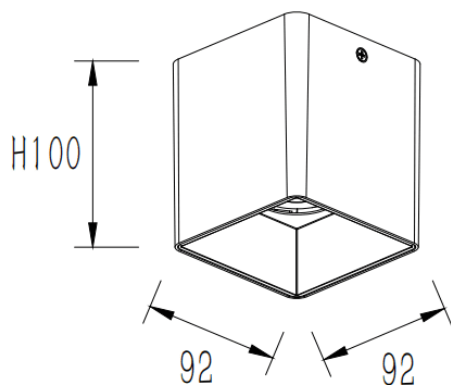

PILAR

Code article	86.OC01.2333.01
Type de produit	Extérieur
Catégorie	Spots encastrés en saillie
Famille	PILAR
Pictograms	

Dimensions

Product dimensions (mm) **92x92x100 mm**

Dessin technique

Produit

Puissance système (W)	25
Flux lumineux utile (lm)	2000
Efficacité lumineuse (lm/W)	80
Angle de faisceau	60
Durée de vie	50000h L80B10
IP	IP65
Équipement	DALI
Durée de vie utile (h)	30
Température de couleur (K)	3000
Uniformité chromatique (SDCM)	SDCM3
CRI	80